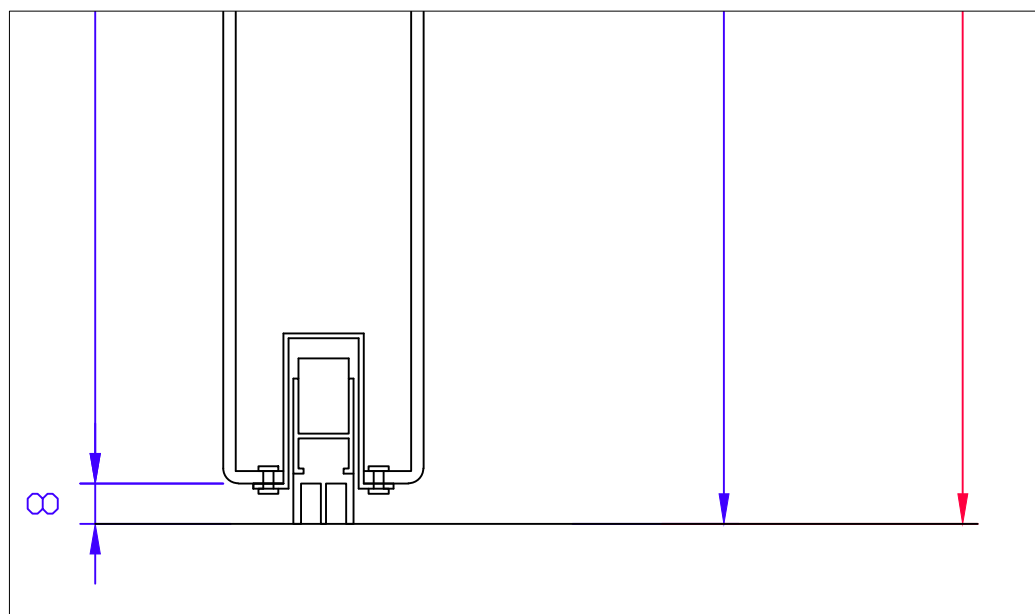

TRÖSKELALTERNATIV FÖR BRANDDÖRRAR

UTAN

GLASFIBERTRÖSKEL

AUTOMATISK TÄTNINGSTRÖSKEL

ROSTFRITT STÅL TRÖSKEL