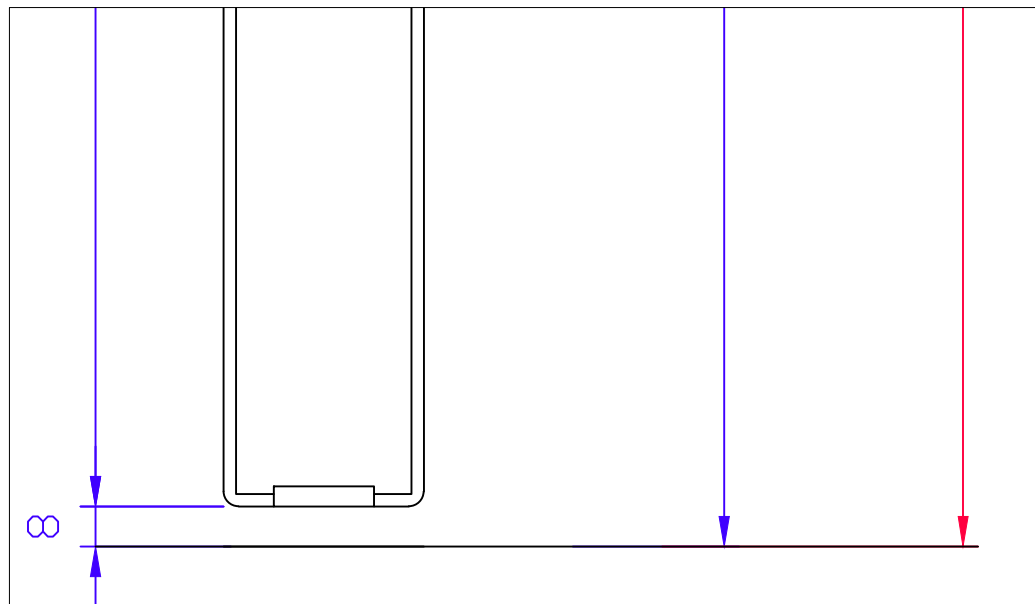

TRÖSKELALTERNATIV FÖR BRANDDÖRRAR

UTAN

GLASFIBERTRÖSKEL

AUTOMATISK TÄTNINGSTRÖSKEL

ROSTFRITT STÅL TRÖSKEL