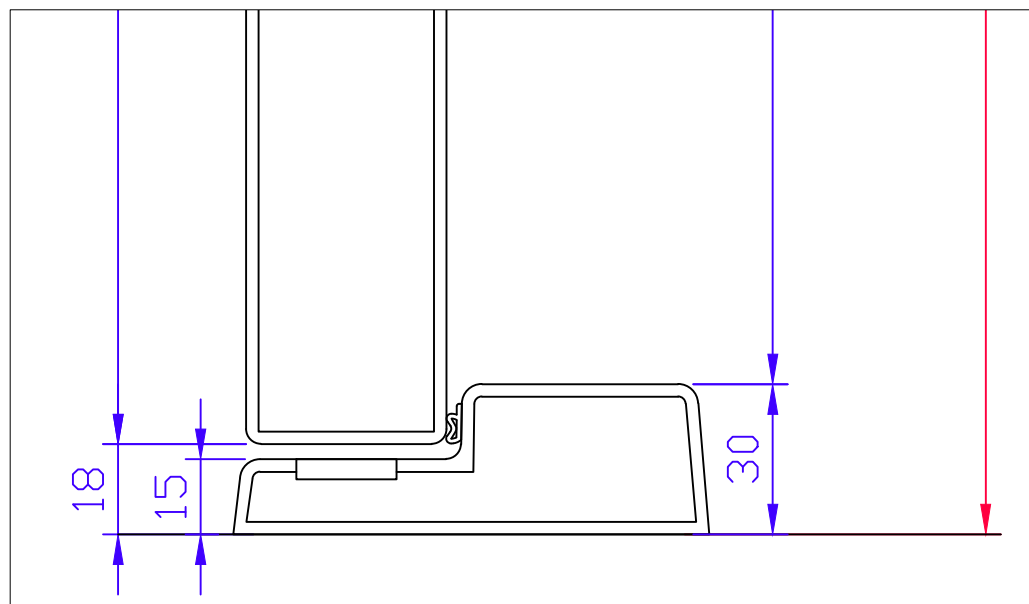

TRÖSKELALTERNATIV FÖR BRANDDÖRRAR

UTAN

GLASFIBERTRÖSKEL

AUTOMATISK TÄTNINGSTRÖSKEL

ROSTFRITT STÅL TRÖSKEL