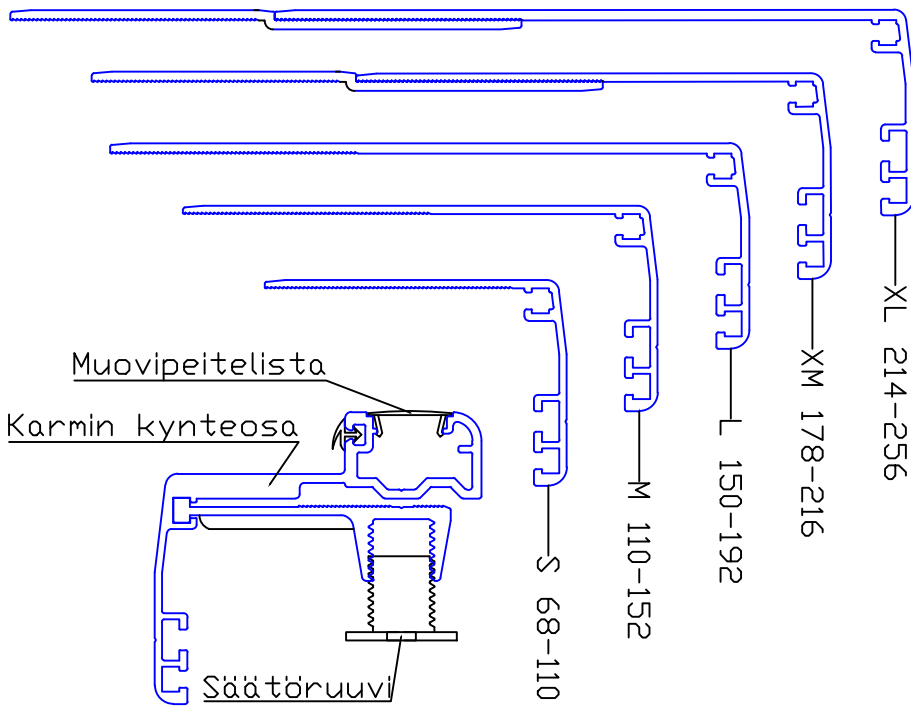

Säätölistat seinävahvuuden mukaan

dB25/KAS 10

Karmin ja seinän väliin
asennetaan villa!

dB25/KAS 14 P