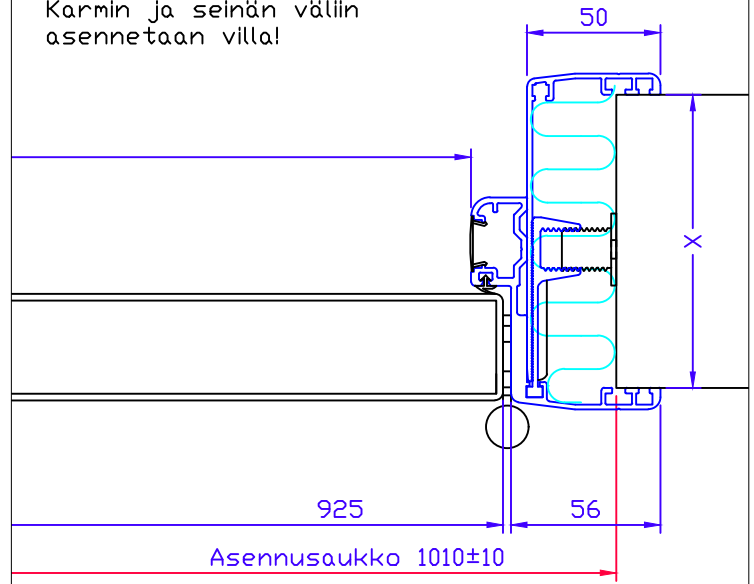

Säätölistat seinävahvuuden mukaan

dB25/KAS 10

Karmin ja seinän väliin
asennetaan villa!

dB25/KAS 14 P