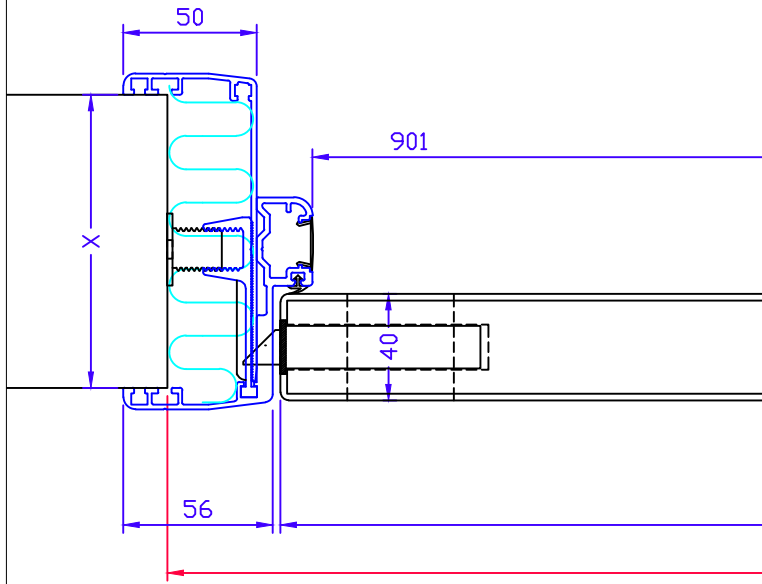

Säätölistat seinävahvuuden mukaan

dB25/KAS 10

Karmin ja seinän väliin
asennetaan villa!

dB25/KAS 14 P