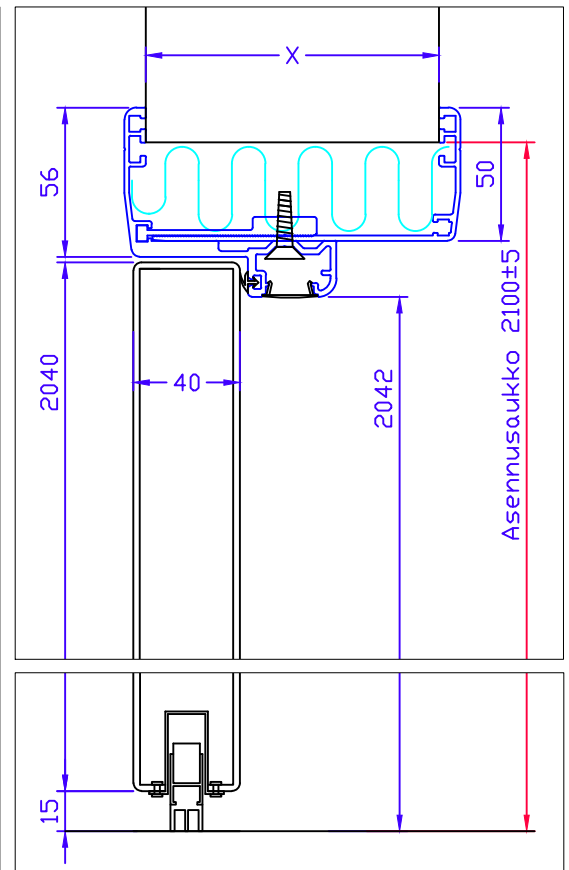

Säätölistat seinävahvuuden mukaan

dB25/KAS 10

Karmin ja seinän väliin
asennetaan villa!

dB25/KAS 14 P